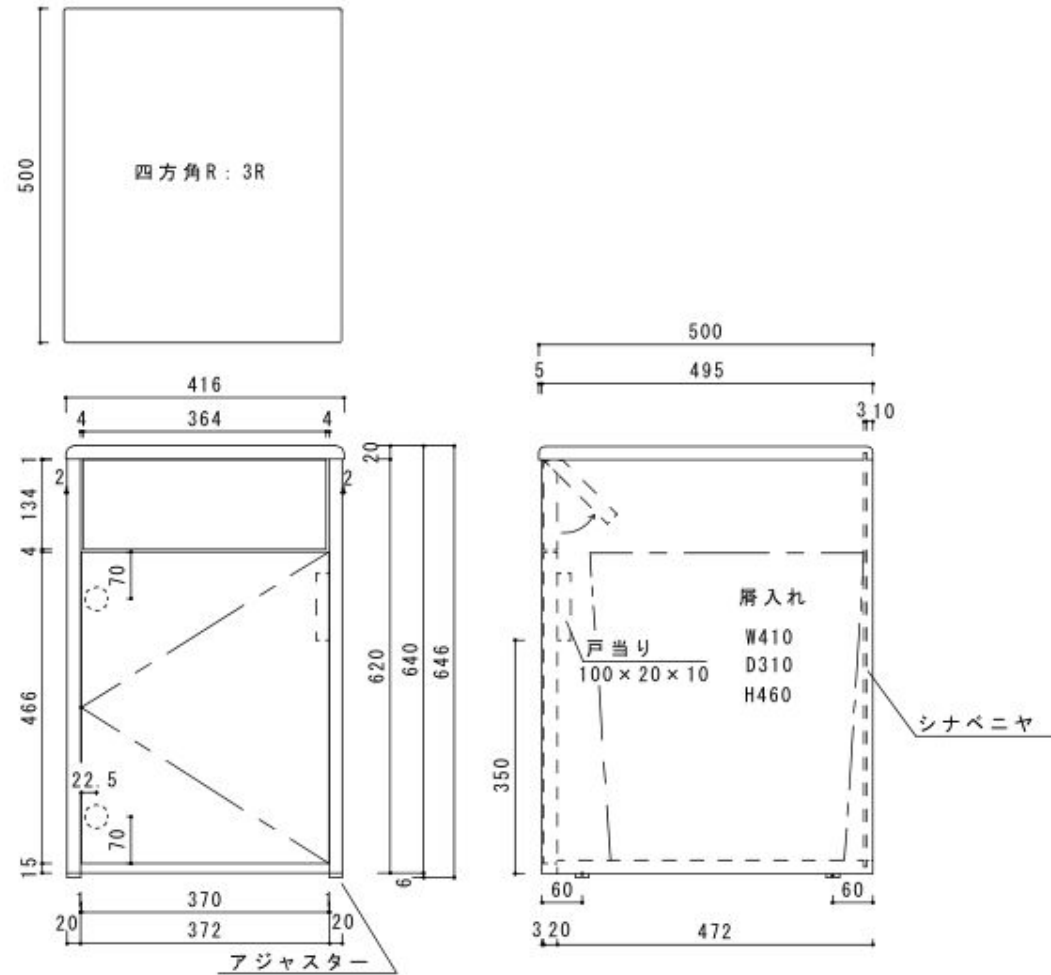

【仕様】

本体フレーム：赤松集成材

裏面：シナベニヤ

塗装：ウレタンクリアーオープン仕上げ
(サンユーペイント NTX-F-800 F☆☆☆☆)