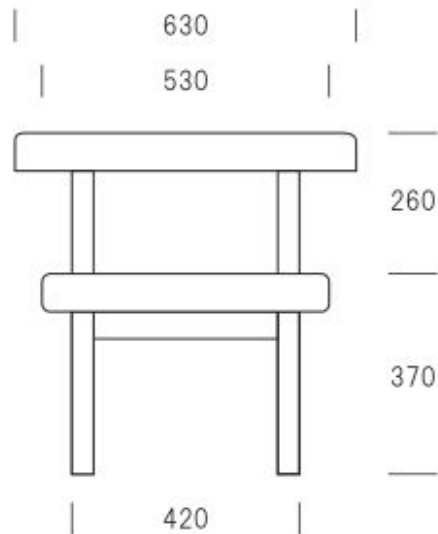

それにより、赤ちゃんを抱っこしたまま座っていても疲れにくいように工夫されています。

表面にはフッ素処理を施したレザーを使用しているため、汚れにくく、汚れが付いた場合も簡単に落とすことができます。

変色に強く、アルコールや次亜塩素酸ナトリウム漂白剤を使った消毒にも対応しています。

製品質量	8Kg
材質	本体：天然木・合板 クッション材：ウレタンフォーム 張り材：ウレタンレザー