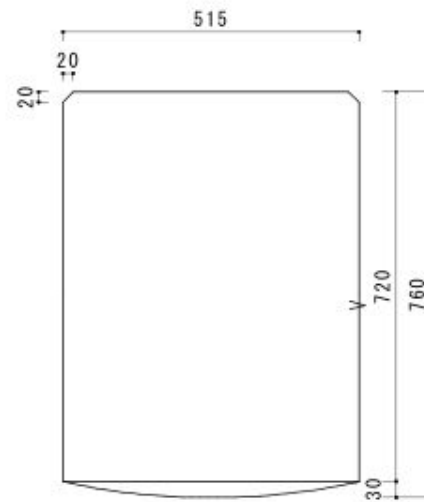

【仕様】
本体フレーム：ひのき無垢材
棚・背板：赤松集成材
塗装：クリアウレタン塗装
(サンユーペイント NTX-F-800 F☆☆☆☆)
寝台：白レザー貼り

件名	商品名	図名	図面番号	最終更新日	株式会社ヤマサキ
	おむつ交換台 G-002	仕様書	1	H25.6.10