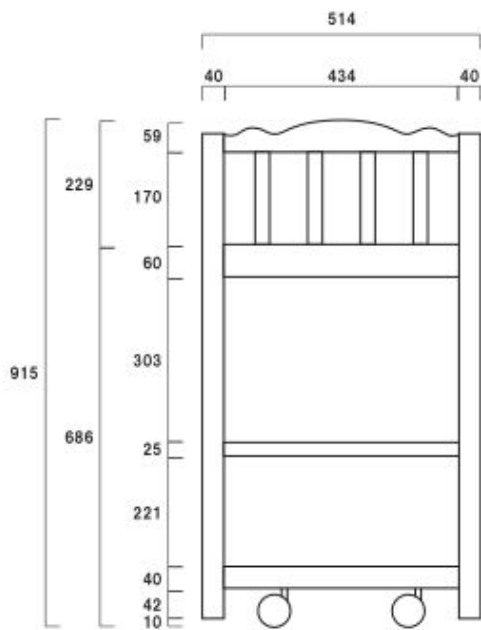

件名	商品名	OM-5	図名	完成図	図面番号	最終更新日	H27.7.30	株式会社ヤマサキ