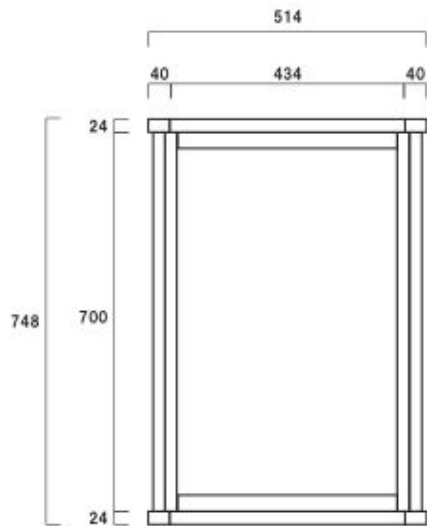

件名	商品名	OM-5	図名	完成図	図面番号	最終更新日	H27.7.30	株式会社ヤマサキ