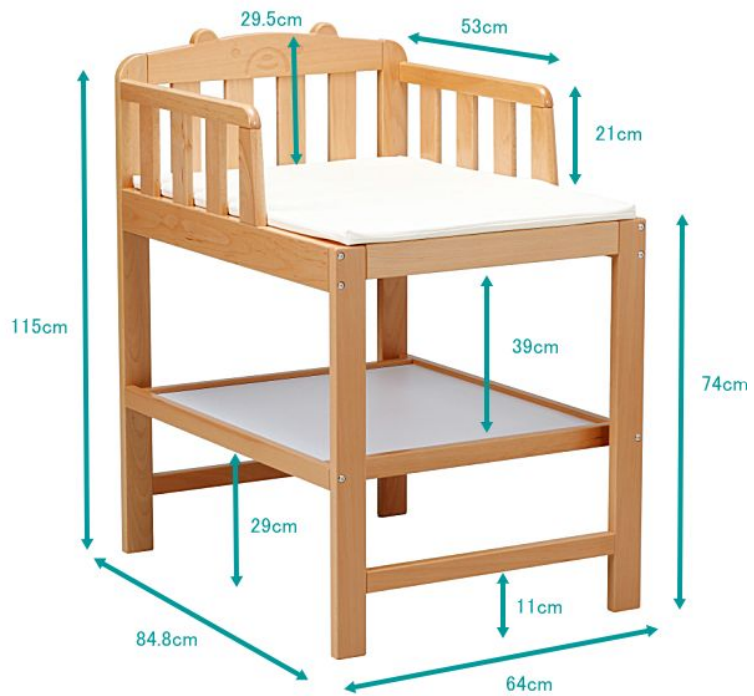

床からマット面までの高さ
約75cm