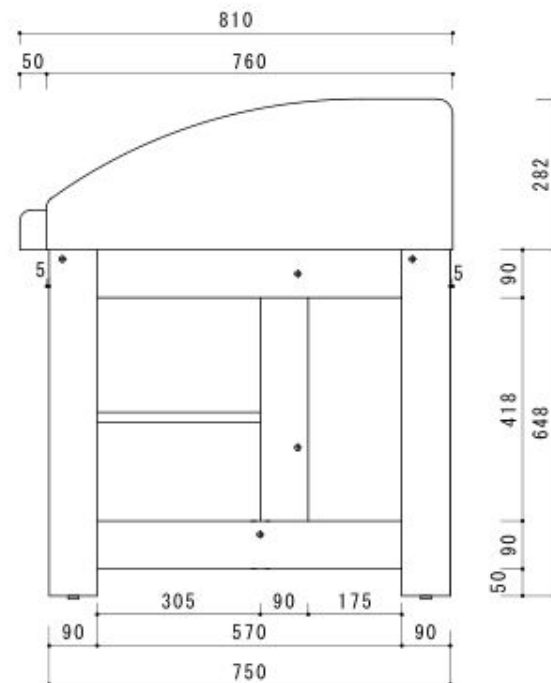

床から寝台までの高さは約73cmで、腰をかがめずにおむつ交換ができるのも特徴です。

**【仕様】**

表面材 プリント化粧合板 強化紙 MDF  
 (共和ライフテクノ セブリナライトHD)  
 F☆☆☆☆  
 小口材 樹脂エッジテープ  
 芯材 パーティクルボード  
 F☆☆☆☆  
 寝台 : 白レザー貼り

件名	商品名 業務用おむつ交換台 G-006	図面種別 承認図	作成日 2024/07/09	縮尺 1/10	株式会社ヤマサキ
----	------------------------	-------------	-------------------	------------	----------

## 業務用おむつ交換台 G-002

定価¥143,000のところ

**当店特別価格 ¥126,500税込**

本体フレームに岡山県産ヒノキ材を贅沢に使用し、やさしい木目とオフホワイトの革張りで、どんな施設にも合うデザインになっています。

おむつ替えがしやすいように、両サイドが手前に向かって低くなる設計です。安全のため、寝台は曲線で転落防止ベルトが付いています。高さ調整可能なアジャスターと3段階調節可能な収納棚も装備。

寝台部分はビニールレザー張りで、芯材にはウレタンが使われているため、汚れにくくお手入れも簡単です。アルコールや次亜塩素酸系の消毒液で簡単に消毒が可能です。また、寝台部分だけの交換も可能です。

床から寝台までの高さは約73cmで、腰をかがめずにおむつ交換ができるのも特徴です。

**【仕様】**  
 本体フレーム：ひのき無垢材  
 棚・背板：赤松集成材  
 塗装：クリアウレタン塗装  
 (サンユーペイント NTX-F-800 F☆☆☆☆)  
 寝台：白レザー貼り