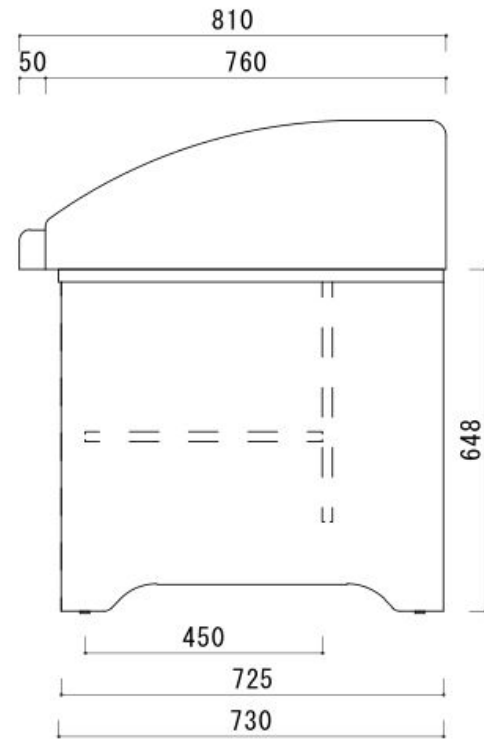

## 業務用おむつ交換台 G-006

定価¥148,500のところ

**当店特別価格 ¥132,000税込**

ナチュラルでやさしい木目の風合いがベビールームにぴったりです。

おむつ替えがしやすいように、両サイドが手前に向かって低くなる設計です。安全のため、寝台は曲線で転落防止ベルトが付いています。高さ調整可能なアジャスターと収納棚も装備。

寝台部分はビニールレザー張りで、芯材にはウレタンが使われているため、汚れにくくお手入れも簡単です。アルコールや次亜塩素酸系の消毒液で簡単に消毒が可能です。また、寝台部分だけの交換も可能です。

床から寝台までの高さは約73cmで、腰をかがめずにおむつ交換ができるのも特徴です。

**【仕様】**

表面材 プリント化粧合板 強化紙 MDF  
 (共和ライフテクノ セブリナライトHD)  
 F☆☆☆☆  
 小口材 樹脂エッジテープ  
 芯材 パーティクルボード  
 F☆☆☆☆  
 寝台 : 白レザー貼り

件名	商品名 業務用おむつ交換台 G-006	図面種別 承認図	作成日 2024/07/09	縮尺 1/10	株式会社ヤマサキ
----	------------------------	-------------	-------------------	------------	----------