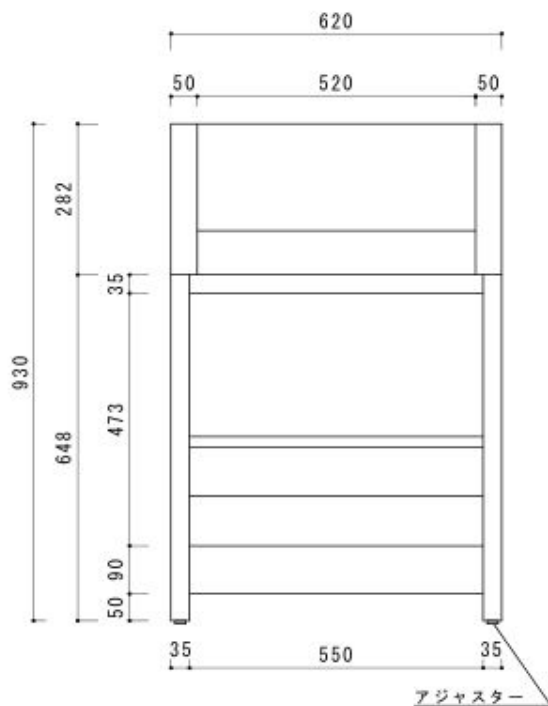

床から寝台までの高さは約73cmで、腰をかがめずにおむつ交換ができるのも特徴です。

**【仕様】**

表面材 プリント化粧合板 強化紙 MDF  
 (共和ライフテクノ セブリナライトHD)  
 F☆☆☆☆  
 小口材 樹脂エッジテープ  
 芯材 パーティクルボード  
 F☆☆☆☆  
 寝台 : 白レザー貼り

件名	商品名 業務用おむつ交換台 G-006	図面種別 承認図	作成日 2024/07/09	縮尺 1/10	株式会社ヤマサキ
----	------------------------	-------------	-------------------	------------	----------

## 業務用おむつ交換台 G-002

定価¥143,000のところ

**当店特別価格 ¥126,500税込**

本体フレームに岡山県産ヒノキ材を贅沢に使用し、やさしい木目とオフホワイトの革張りで、どんな施設にも合うデザインになっています。

おむつ替えがしやすいように、両サイドが手前に向かって低くなる設計です。安全のため、寝台は曲線で転落防止ベルトが付いています。高さ調整可能なアジャスターと3段階調節可能な収納棚も装備。

寝台部分はビニールレザー張りで、芯材にはウレタンが使われているため、汚れにくくお手入れも簡単です。アルコールや次亜塩素酸系の消毒液で簡単に消毒が可能です。また、寝台部分だけの交換も可能です。

床から寝台までの高さは約73cmで、腰をかがめずにおむつ交換ができるのも特徴です。

**【仕様】**  
 本体フレーム：ひのき無垢材  
 棚・背板：赤松集成材  
 塗装：クリアウレタン塗装  
 (サンユーペイント NTX-F-800 F☆☆☆☆)  
 寝台：白レザー貼り