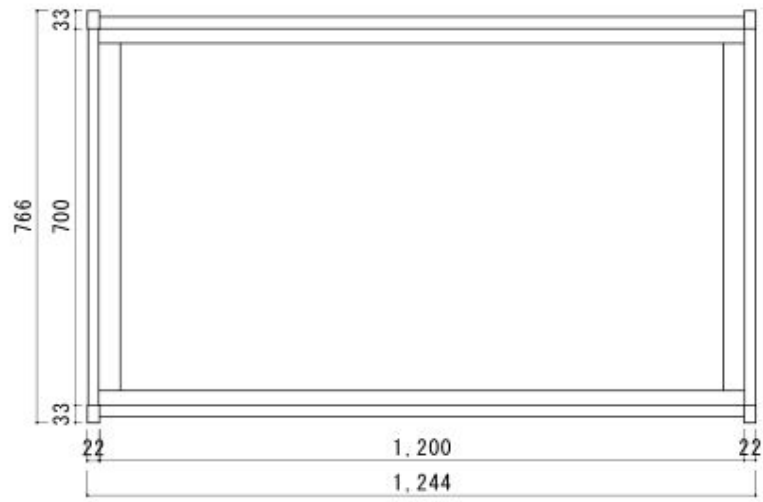

件名	商品名 ハイタイプベッド ハイクラウン YA-175 - 46 -	図名 仕様書	図面番号 1	最終更新日 H25. 5. 1	株式会社ヤマサキ