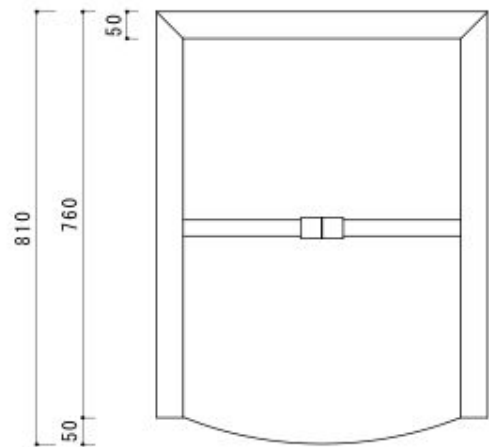

【仕様】
本体フレーム：ひのき無垢材
棚・背板：赤松集成材
塗装：クリアウレタン塗装
(サンユーペイント NTX-F-800 F☆☆☆☆)
寝台：白レザー貼り

件名	商品名	図名	図面番号	最終更新日	株式会社ヤマサキ
	おむつ交換台 G-002	仕様書	1	H25.6.10