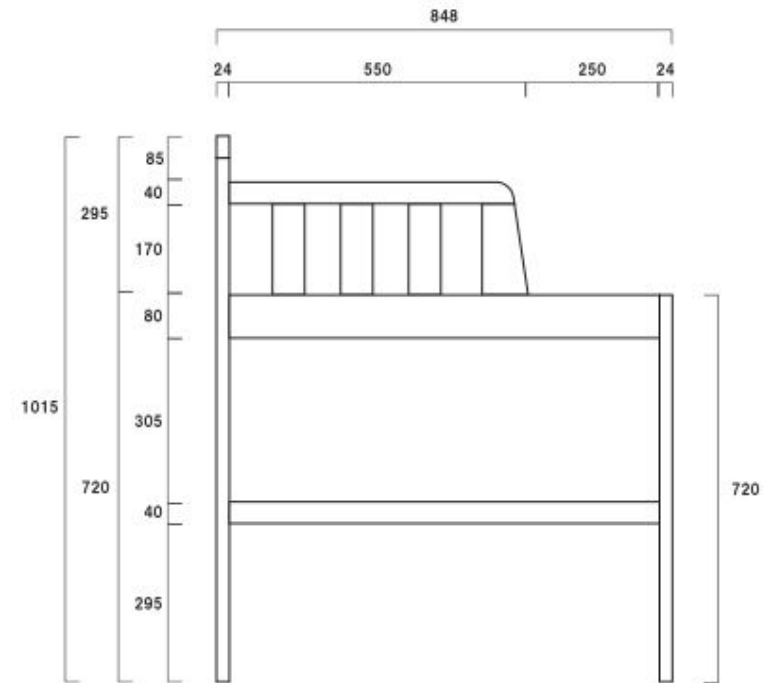

マットは単品購入も可能です。

エコ塗料を使用で、安全性も高く、商業施設やサービスエリアなどでの長期使用にも耐える丈夫で頑丈な構造です。

床からマット面までの高さ  
約75cm

件名	商品名	OM-8	図名	- 26 - 完成図	図面番号	最終更新日	H27.8.11	株式会社ヤマサキ
----	-----	------	----	------------	------	-------	----------	----------