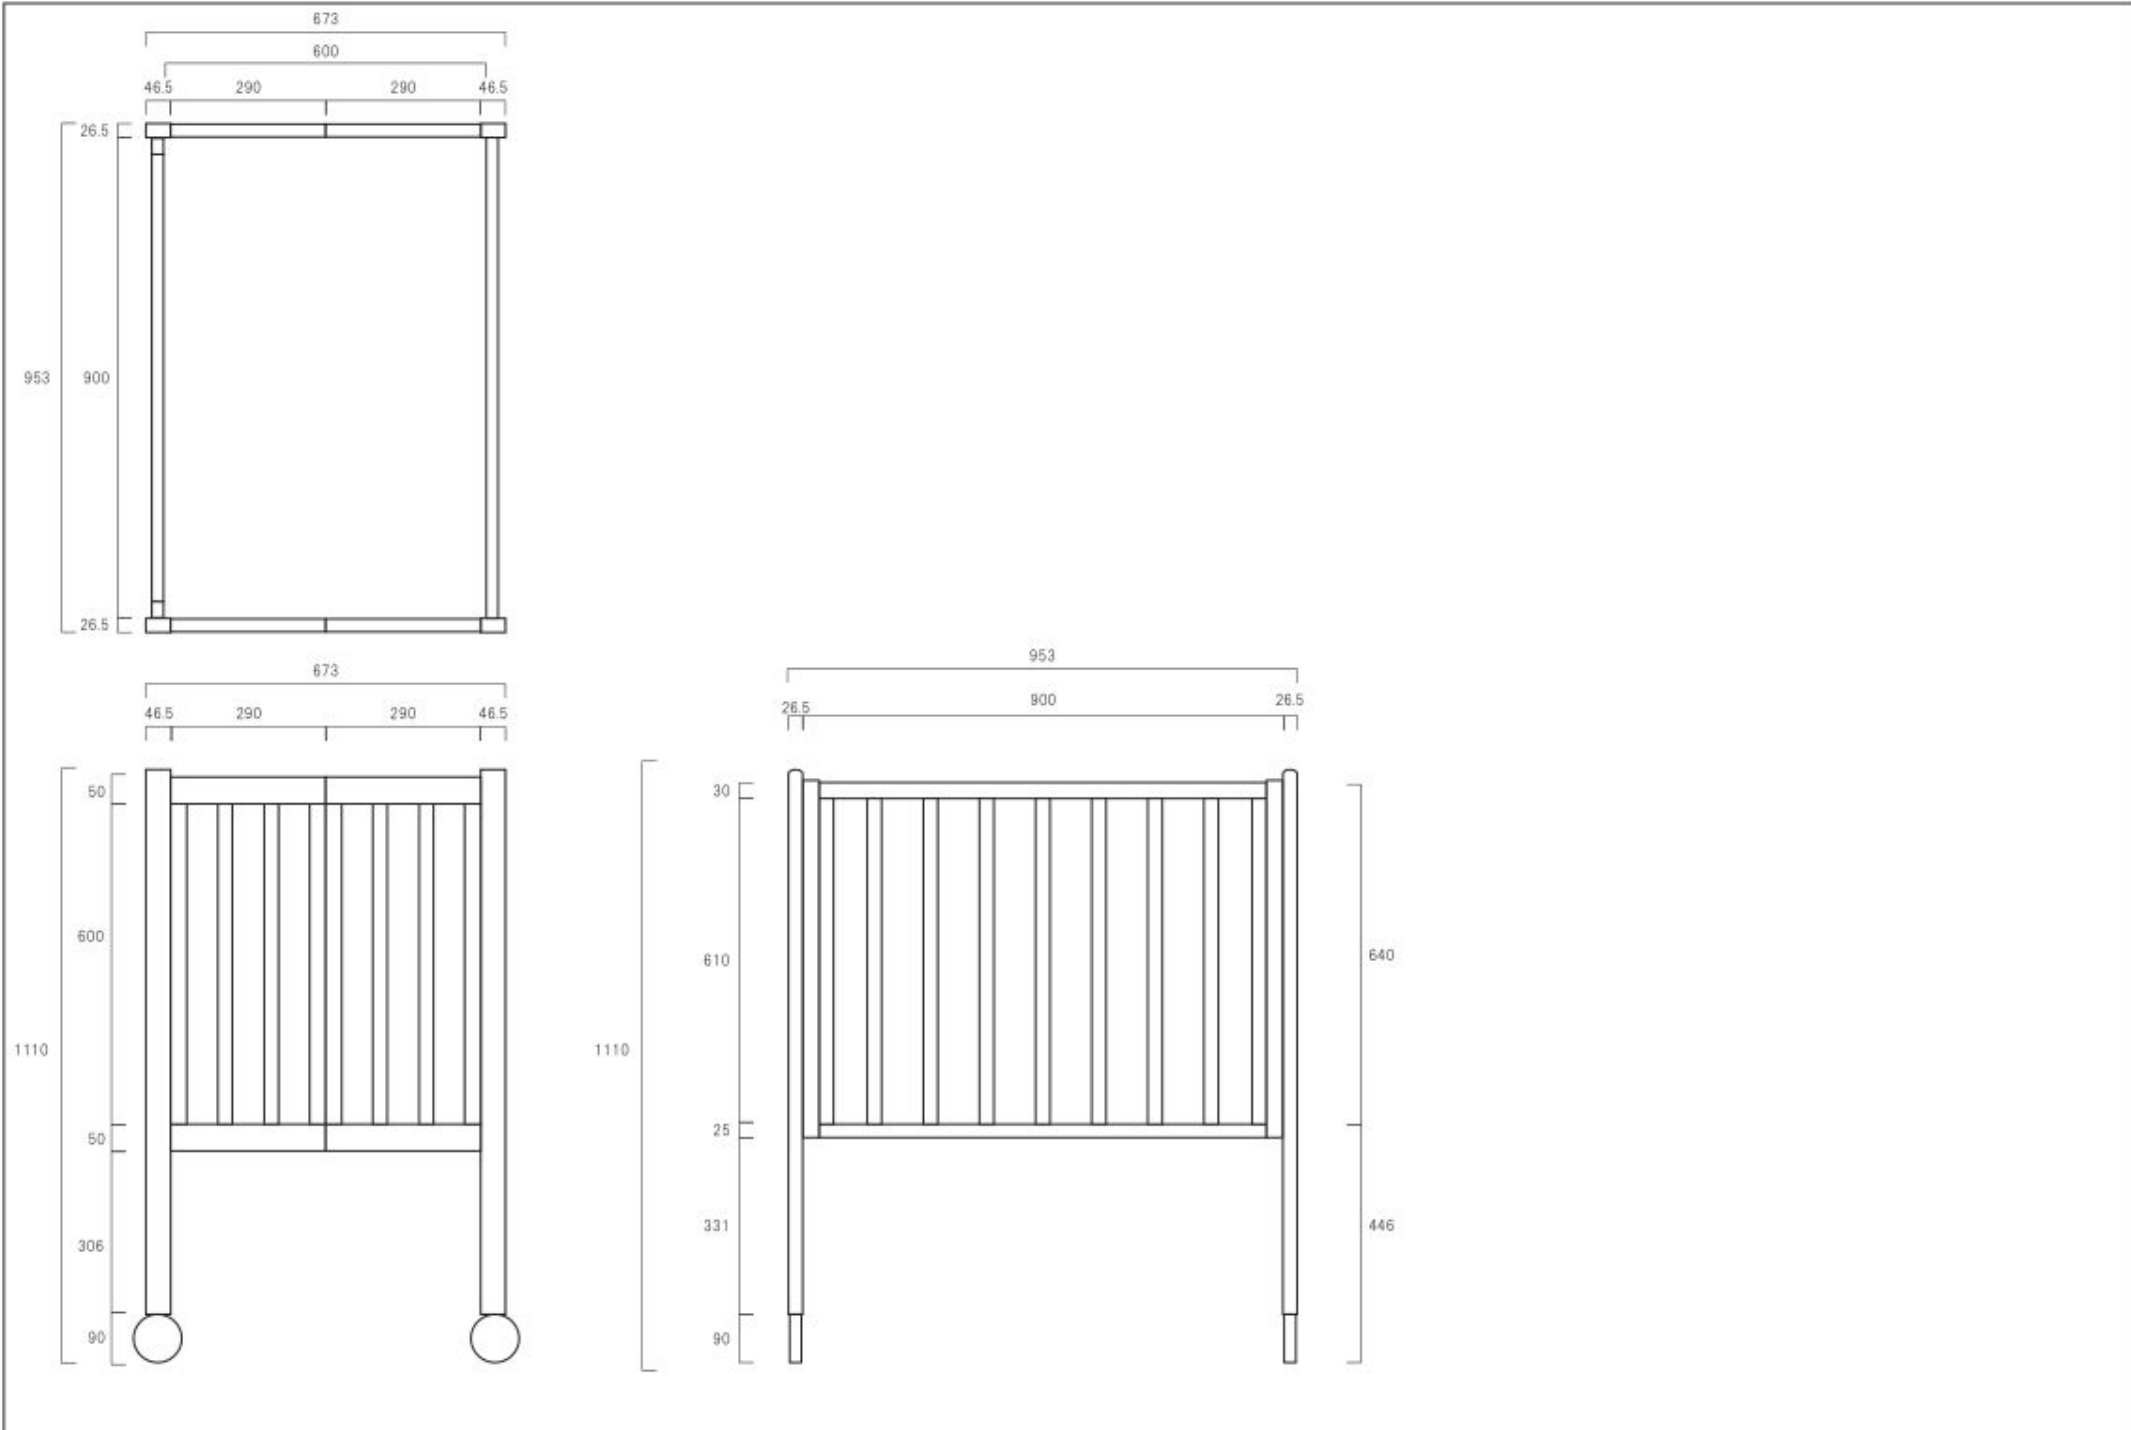

## 業務用折りたたみ コンパクトベッド

定価¥84,700のところ

**当店特別価格 ¥58,300税込**

折りたたみ式であるのが特徴のベビーベッドです。

保育園、病院などの公共施設のほか、ホテルや旅館など必要な時は限られるけど、サービスとしてベビーベッドを用意しておく必要がある施設にも最適です。

たたんだ際の幅はわずか15cm。収納に便利で場所をとりません。

床板の高さは2段階に調節可能で、上段は約78cmで腰をかがめずに赤ちゃんのお世話ができます。付属のレザーマットは汚れにくく、お手入れも簡単です。本体はキズが目立ちにくいナチュラル仕上げ。丈夫な直径75mmの大型ウレタンキャスターを採用しており、移動もスムーズです。有害物質が含まないエコウレタン塗料を使用、PSC・SGマーク適合商品で、安全性にも配慮されています。