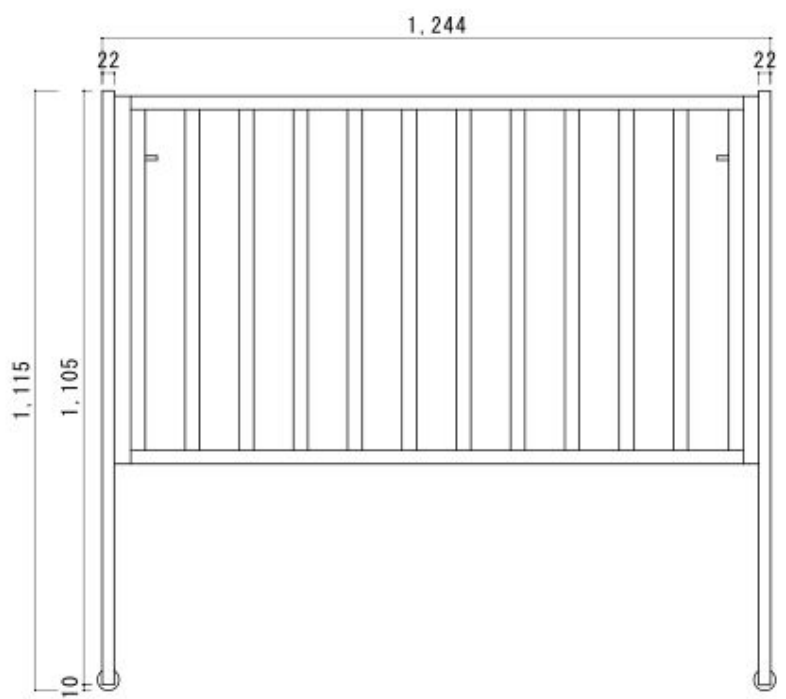

件名	商品名 ハイタイプベッド ハイクラウン YA-175 - 46 -	図名 仕様書	図面番号 1	最終更新日 H25. 5. 1	株式会社ヤマサキ