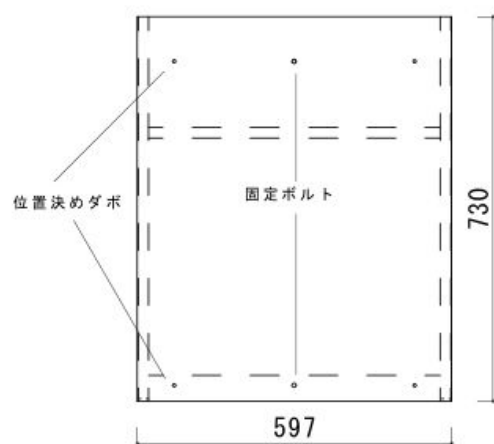

## 業務用おむつ交換台 G-006

定価¥148,500のところ

**当店特別価格 ¥132,000税込**

ナチュラルでやさしい木目の風合いがベビールームにぴったりです。

おむつ替えがしやすいように、両サイドが手前に向かって低くなる設計です。安全のため、寝台は曲線で転落防止ベルトが付いています。高さ調整可能なアジャスターと収納棚も装備。

寝台部分はビニールレザー張りで、芯材にはウレタンが使われているため、汚れにくくお手入れも簡単です。アルコールや次亜塩素酸系の消毒液で簡単に消毒が可能です。また、寝台部分だけの交換も可能です。

床から寝台までの高さは約73cmで、腰をかがめずにおむつ交換ができるのも特徴です。

**【仕様】**

表面材 プリント化粧合板 強化紙 MDF  
 (共和ライフテクノ セブリナライトHD)  
 F☆☆☆☆  
 小口材 樹脂エッジテープ  
 芯材 パーティクルボード  
 F☆☆☆☆  
 寝台 : 白レザー貼り

件名	商品名 業務用おむつ交換台 G-006	図面種別 承認図	作成日 2024/07/09	縮尺 1/10	株式会社ヤマサキ
----	------------------------	-------------	-------------------	------------	----------