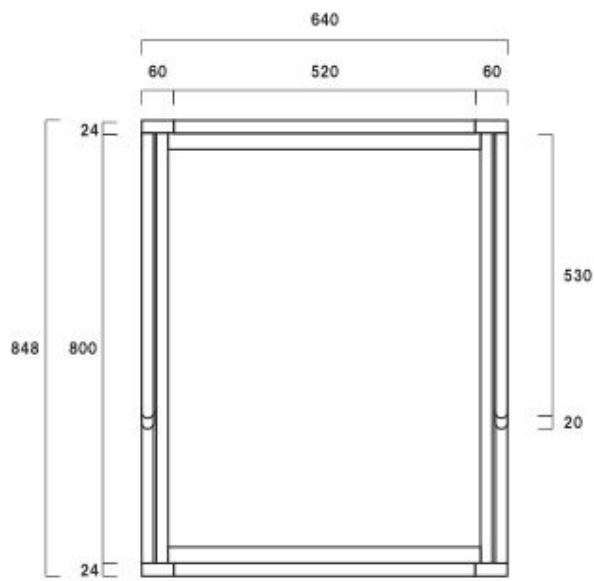

マットは単品購入も可能です。

エコ塗料を使用で、安全性も高く、商業施設やサービスエリアなどでの長期使用にも耐える丈夫で頑丈な構造です。

床からマット面までの高さ  
約75cm

件名	商品名	OM-8	図名	- 26 - 完成図	図面番号	最終更新日	H27.8.11	株式会社ヤマサキ
----	-----	------	----	------------	------	-------	----------	----------