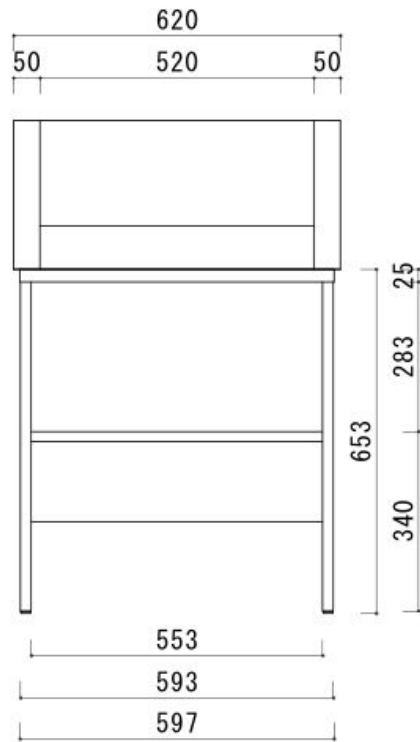

## 業務用おむつ交換台 G-006

定価¥148,500のところ

**当店特別価格 ¥132,000税込**

ナチュラルでやさしい木目の風合いがベビールームにぴったりです。

おむつ替えがしやすいように、両サイドが手前に向かって低くなる設計です。安全のため、寝台は曲線で転落防止ベルトが付いています。高さ調整可能なアジャスターと収納棚も装備。

寝台部分はビニールレザー張りで、芯材にはウレタンが使われているため、汚れにくくお手入れも簡単です。アルコールや次亜塩素酸系の消毒液で簡単に消毒が可能です。また、寝台部分だけの交換も可能です。

床から寝台までの高さは約73cmで、腰をかがめずにおむつ交換ができるのも特徴です。

**【仕様】**

表面材 プリント化粧合板 強化紙 MDF  
 (共和ライフテクノ セブリナライトHD)  
 F☆☆☆☆  
 小口材 樹脂エッジテープ  
 芯材 パーティクルボード  
 F☆☆☆☆  
 寝台 : 白レザー貼り

件名	商品名 業務用おむつ交換台 G-006	図面種別 承認図	作成日 2024/07/09	縮尺 1/10	株式会社ヤマサキ
----	------------------------	-------------	-------------------	------------	----------