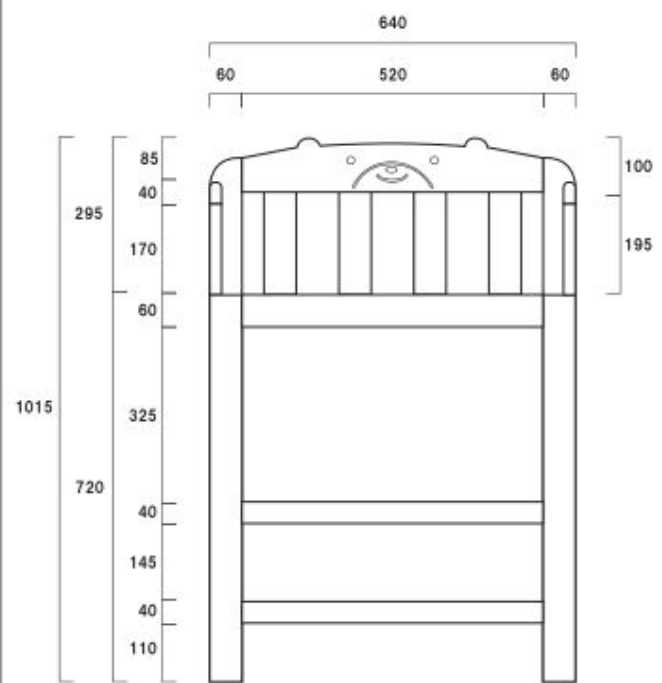

マットは単品購入も可能です。

エコ塗料を使用で、安全性も高く、商業施設やサービスエリアなどでの長期使用にも耐える丈夫で頑丈な構造です。

床からマット面までの高さ  
約75cm

件名	商品名	OM-8	図名	- 26 - 完成図	図面番号	最終更新日	H27.8.11	株式会社ヤマサキ
----	-----	------	----	------------	------	-------	----------	----------