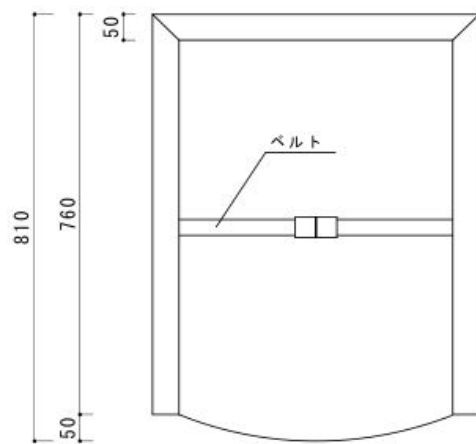

## 業務用おむつ交換台 G-006

定価¥148,500のところ

**当店特別価格 ¥132,000税込**

ナチュラルでやさしい木目の風合いがベビールームにぴったりです。

おむつ替えがしやすいように、両サイドが手前に向かって低くなる設計です。安全のため、寝台は曲線で転落防止ベルトが付いています。高さ調整可能なアジャスターと収納棚も装備。

寝台部分はビニールレザー張りで、芯材にはウレタンが使われているため、汚れにくくお手入れも簡単です。アルコールや次亜塩素酸系の消毒液で簡単に消毒が可能です。また、寝台部分だけの交換も可能です。

床から寝台までの高さは約73cmで、腰をかがめずにおむつ交換ができるのも特徴です。

**【仕様】**

表面材 プリント化粧合板 強化紙 MDF  
 (共和ライフテクノ セブリナライトHD)  
 F☆☆☆☆  
 小口材 樹脂エッジテープ  
 芯材 パーティクルボード  
 F☆☆☆☆  
 寝台 : 白レザー貼り

件名	商品名 業務用おむつ交換台 G-006	図面種別 承認図	作成日 2024/07/09	縮尺 1/10	株式会社ヤマサキ
----	------------------------	-------------	-------------------	------------	----------