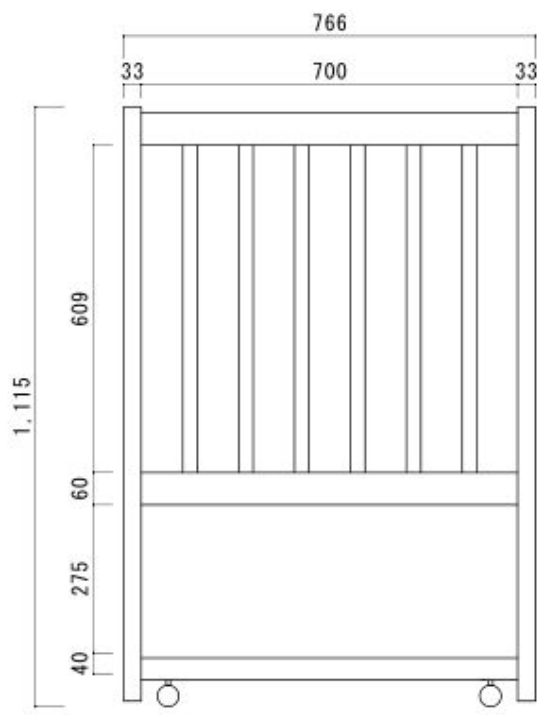

件名	商品名 ハイタイプベッド ハイクラウン YA-175 - 46 -	図名 仕様書	図面番号 1	最終更新日 H25. 5. 1	株式会社ヤマサキ