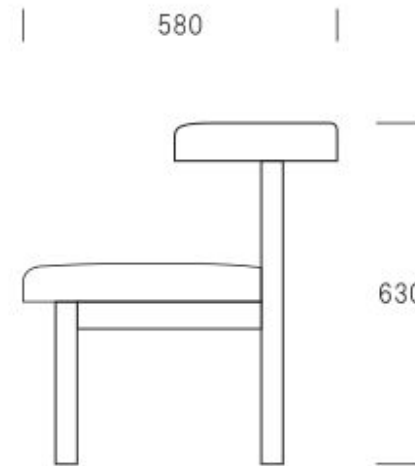

## 授乳サポートチェア

定価¥94,600のところ

**当店特別価格 ¥88,000税込**

授乳時のママへの負担を考慮して設計された専用椅子で、肘を背もたれに乗せたまま抱っこできるので、ママの体への負担を大きく軽減することができます。

深くゆっくり座ることもできるので、腰や背中への負担も軽くなり、長時間座っていても楽です。

また座面までの高さを37cmと、一般的な椅子よりも少しだけ低く設計してあります。

それにより、赤ちゃんを抱っこしたまま座っていても疲れにくいように工夫されています。

表面にはフッ素処理を施したレザーを使用しているため、汚れにくく、汚れが付いた場合も簡単に落とすことができます。

変色に強く、アルコールや次亜塩素酸ナトリウム漂白剤を使った消毒にも対応しています。

製品質量	8Kg
材質	本体：天然木・合板 クッション材：ウレタンフォーム 張り材：ウレタンレザー