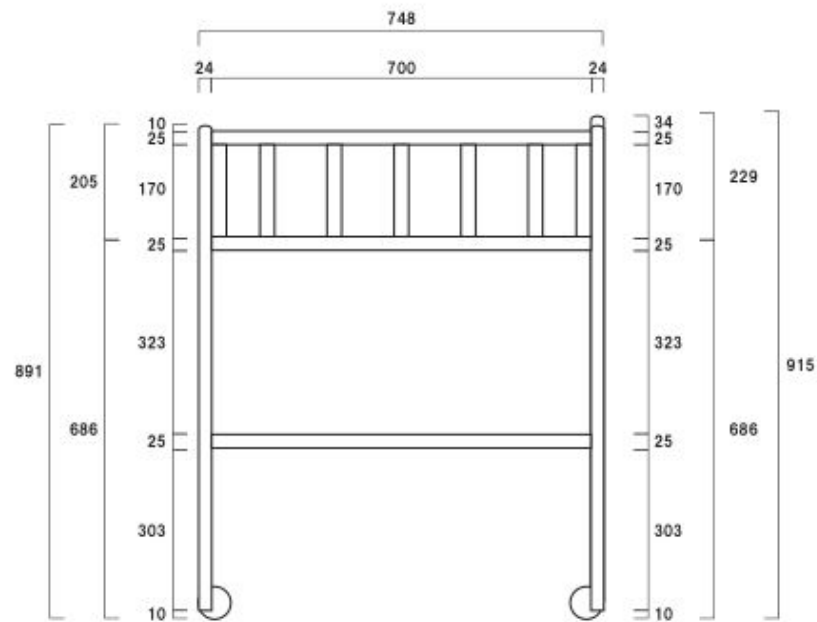

件名	商品名	OM-5	図名	完成図	図面番号	最終更新日	H27.7.30	株式会社ヤマサキ