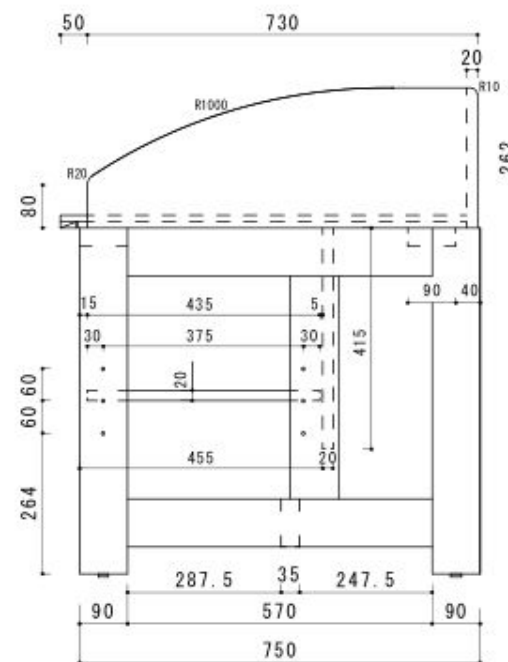

【仕様】
本体フレーム：ひのき無垢材
棚・背板：赤松集成材
塗装：クリアウレタン塗装
(サンユーペイント NTX-F-800 F☆☆☆☆)
寝台：白レザー貼り

件名	商品名	図名	図面番号	最終更新日	株式会社ヤマサキ
	おむつ交換台 G-002	仕様書	1	H25.6.10