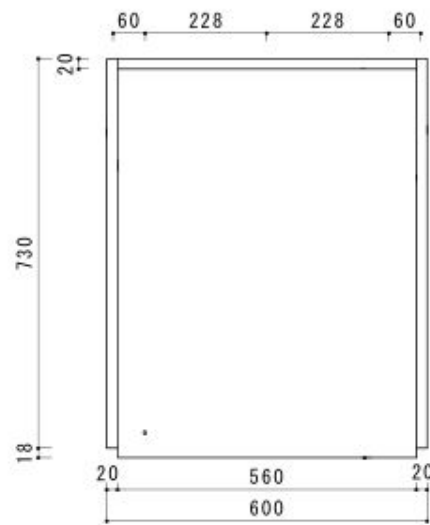

【仕様】
本体フレーム：ひのき無垢材
棚・背板：赤松集成材
塗装：クリアウレタン塗装
(サンユーペイント NTX-F-800 F☆☆☆☆)
寝台：白レザー貼り

件名	商品名	図名	図面番号	最終更新日	株式会社ヤマサキ
	おむつ交換台 G-002	仕様書	1	H25.6.10