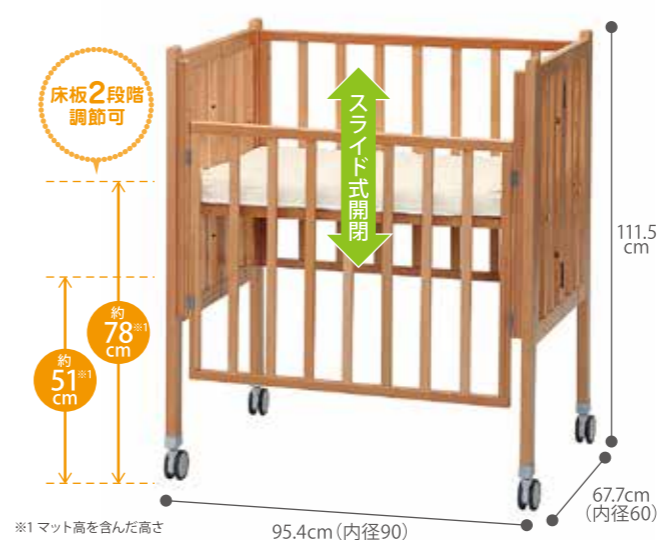

広がり防止

折りたたんだ状態でベッドが広がらないようにしっかり固定できる広がり止めが付いています。

大型ウレタンキャスター

直径75mmの大型ウレタンキャスターを使用。キャスター取付部分には破損を防ぐため頑丈なキャップを使用しています。

折りたたみ式

折りたたみ式なので組立不要。お部屋の移動も楽々行えます。(折りたたみ時の幅 約15cm)

丈夫な床板

接着剤を使用していないので、ホルムアルデヒドが放出されません。環境と赤ちゃんに優しいボード(合板)を使用しております。

ストッパー付き大型4輪キャスター

直径75mmの大型ウレタンキャスターを使用。移動もスムーズにでき、とても丈夫で壊れにくく安心です。

業務用折りたたみコンパクトベッド Eタイプ(マット付) MA-4

税別 ¥85,000 税込 ¥93,500

- 材質/ベッド:天然木ブナ材、マット:レザーマット(芯材:ポリエステル固綿)
- 塗装/エコウレタン塗装
- サイズ/外径:幅65×長96×高114cm、内径:幅60×長90cm
- 本体重量/約26kg(マット含む)
- 仕様/床板高さ2段階調節(上段:床から(マット含む)約78cm、下段:床から(マット含む)約51cm)、前柵扉スライド式開閉、4輪ウレタン巻キャスター(うちストッパー2個付)
- 保証/PL保険加入済