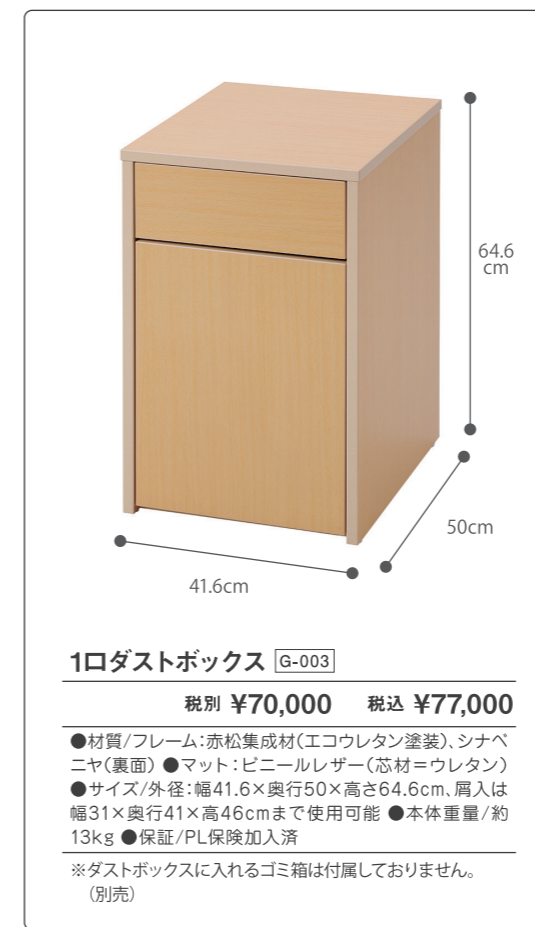

1口ダストボックス G-003

税別 ¥70,000 税込 ¥77,000

●材質/フレーム:赤松集成材(エコウレタン塗装)、シナベニヤ(裏面) ●マット:ビニールレザー(芯材:ウレタン)
●サイズ/外径:幅41.6×奥行50×高さ64.6cm、肩入は幅31×奥行41×高46cmまで使用可能 ●本体重量/約13kg ●保証/PL保険加入済

※ダストボックスに入れるゴミ箱は付属しておりません。(別売)

授乳室セットのカスタマイズ

セットのカスタマイズは自由です。詳しい内容はこちらをご覧ください。