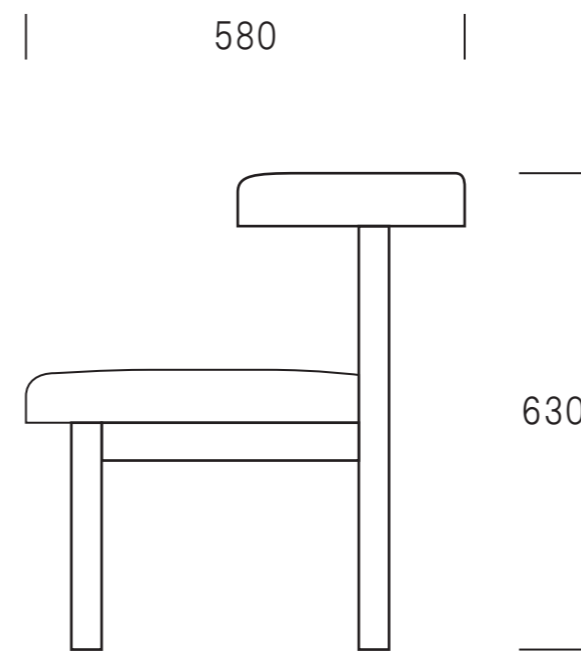

製品質量	8Kg
材質	本体：天然木・合板 クッション材：ウレタンフォーム 張り材：ウレタンレザー

件名

商品名 **授乳サポートチェア G-004**

図名 **商品図**

図面番号
G004-01

最終更新日
R-2 10/31

株式会社ヤマサキ