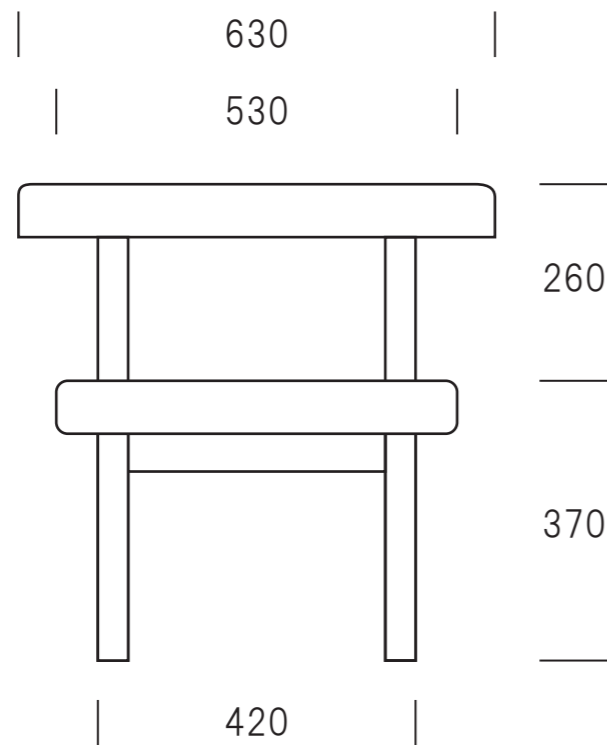

製品質量	8Kg
材質	本体：天然木・合板 クッション材：ウレタンフォーム 張り材：ウレタンレザー

件名

商品名 **授乳サポートチェア G-004**

図名 **商品図**

図面番号
G004-01

最終更新日
R-2 10/31

株式会社ヤマサキ